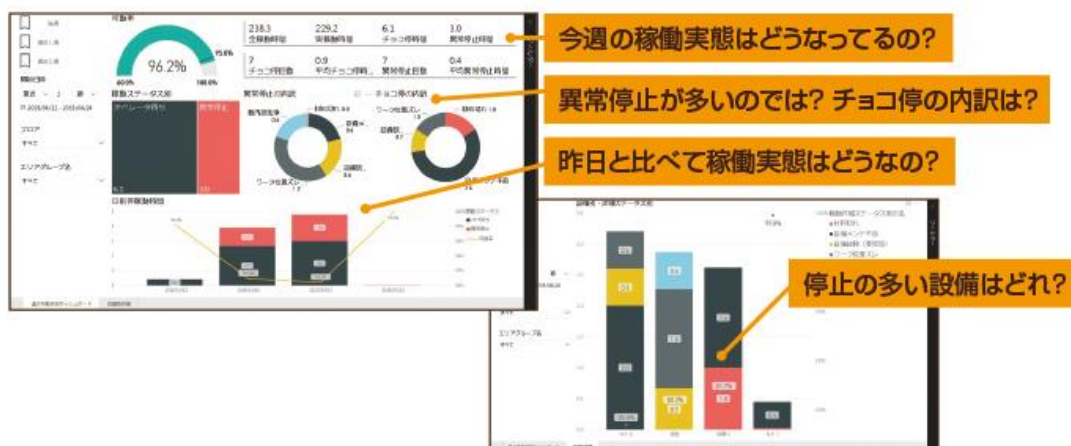

「WellLine」は、IoTとデータ分析を活用した生産性向上のためのアプリケーションで、さまざまな設備の稼働ステータス(運転/停止/障害(エラー)など、お客様の運用に合わせて設定可能)を無線技術を使って簡単に収集することができます。また、無線機能を持つセンサーを内蔵した「サイコロ型デバイス」を使用して、設備の周辺で行われている人の作業を簡単に収集し、同様のセンサーを携帯タグとして作業者が持ち歩くことで、フロア中どの区画に滞在していたかの履歴も収集することができます。収集した全てのデータは、その都度クラウドにあるデータベースに送信・格納し、即座にアンドンや分析画面、人・設備チャートで可視化が可能になります。

「WellLine」は、製造現場の設備の稼働データや生産データ、状態データだけでなく、作業員など人の行動を含めたデータを収集し、設備と人の移動情報をあわせて可視化・分析することによって、非生産・ロス時間を認識し生産性低下の要因を発見することが可能です。「WellLine」を日頃の改善活動に活用することによって生産性の改善に役立てることができます。

図1.設備稼働分析の画面例

株式会社 日立ソリューションズ東日本

尚、「WellLine」の販売計画としましては、今後3年間で5億円(周辺SIを含む)を見込んでおります。

■「WellLine」の主な特長

(1)設備と人の稼働関係の把握が可能

「WellLine」は、設備の可動ステータスの他、人の位置と作業を取得し、取得した情報を「人・設備チャート」で合わせて見ることで設備稼働と人の作業の関係を可視化することができます。設備と人の作業を比較し、タイムラグを確認することで時間のロスや課題を発見することが可能になります。

(2)現場にいなくても工場の稼働状況の把握が可能

「WellLine」を導入することで、従来は現場にいなければ把握できなかった稼働状況をネットワークとパソコンを使って離れたオフィスや外出先からでも把握することができます。製造の現場でも大型ディスプレイを使って、フロアを俯瞰するためのアンドンとして活用することも可能です。

(3)分析のスペシャリストでなくても改善点の把握が可能

現場で発生したデータを収集・蓄積し、生産性の目安として可動率などの指標を提供します。指標は見やすい様式のチャートで可視化しているため、データ集計に費やす時間がない方や数値の読み解きの経験がない方でも簡単に状況の把握が可能になります。