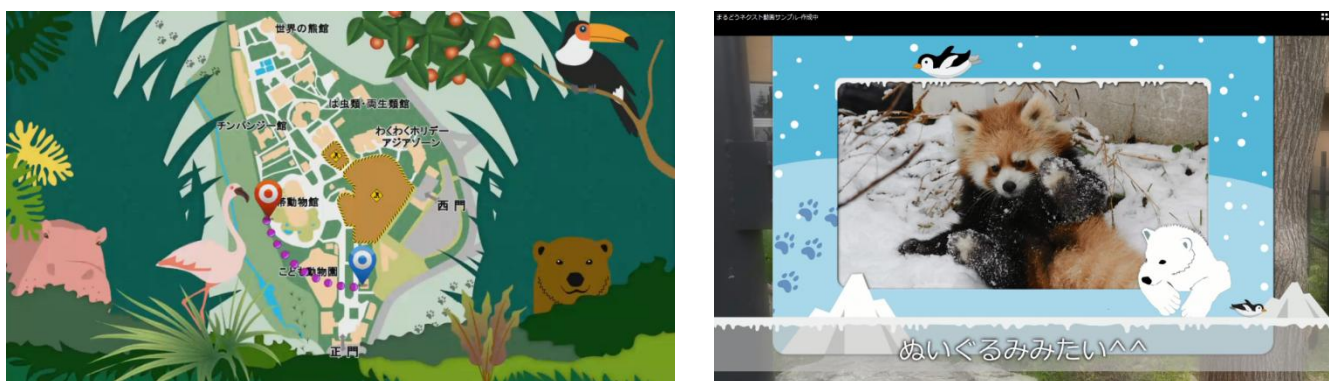

図2. プレミアム動画テンプレート スマートフォン画面表示例2

■「まるどうネクスト」について

株式会社 日立ソリューションズ東日本

本社 〒980-0014 宮城県仙台市青葉区本町 2-16-10
Tel:022-266-2181 ホームページ:http://www.hitachi-solutions-east.co.jp/

日立ソリューションズ東日本